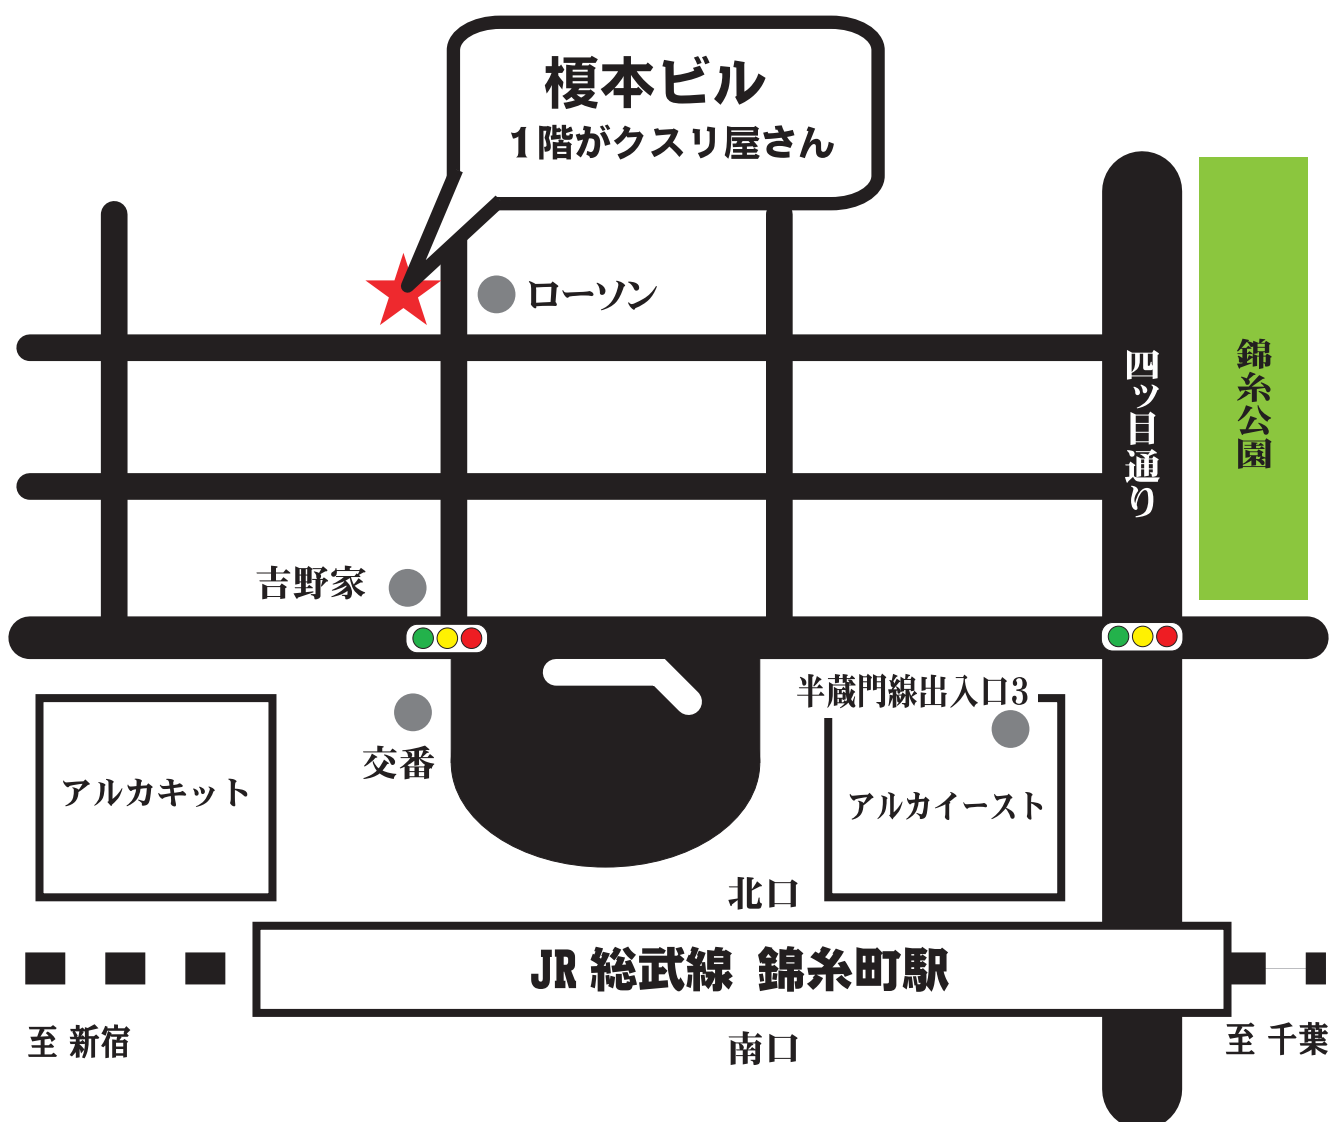

エクサ株式会社 地図

〒130-0013

東京都墨田区錦糸 2-8-9 榎本ビル #601

TEL 03-5619-1937

FAX 03-5619-1938

交通

JR 総武線 錦糸町駅 北口 徒歩 2 分

東京メトロ 地下鉄半蔵門線 錦糸町駅 出入口 3 徒歩 2 分