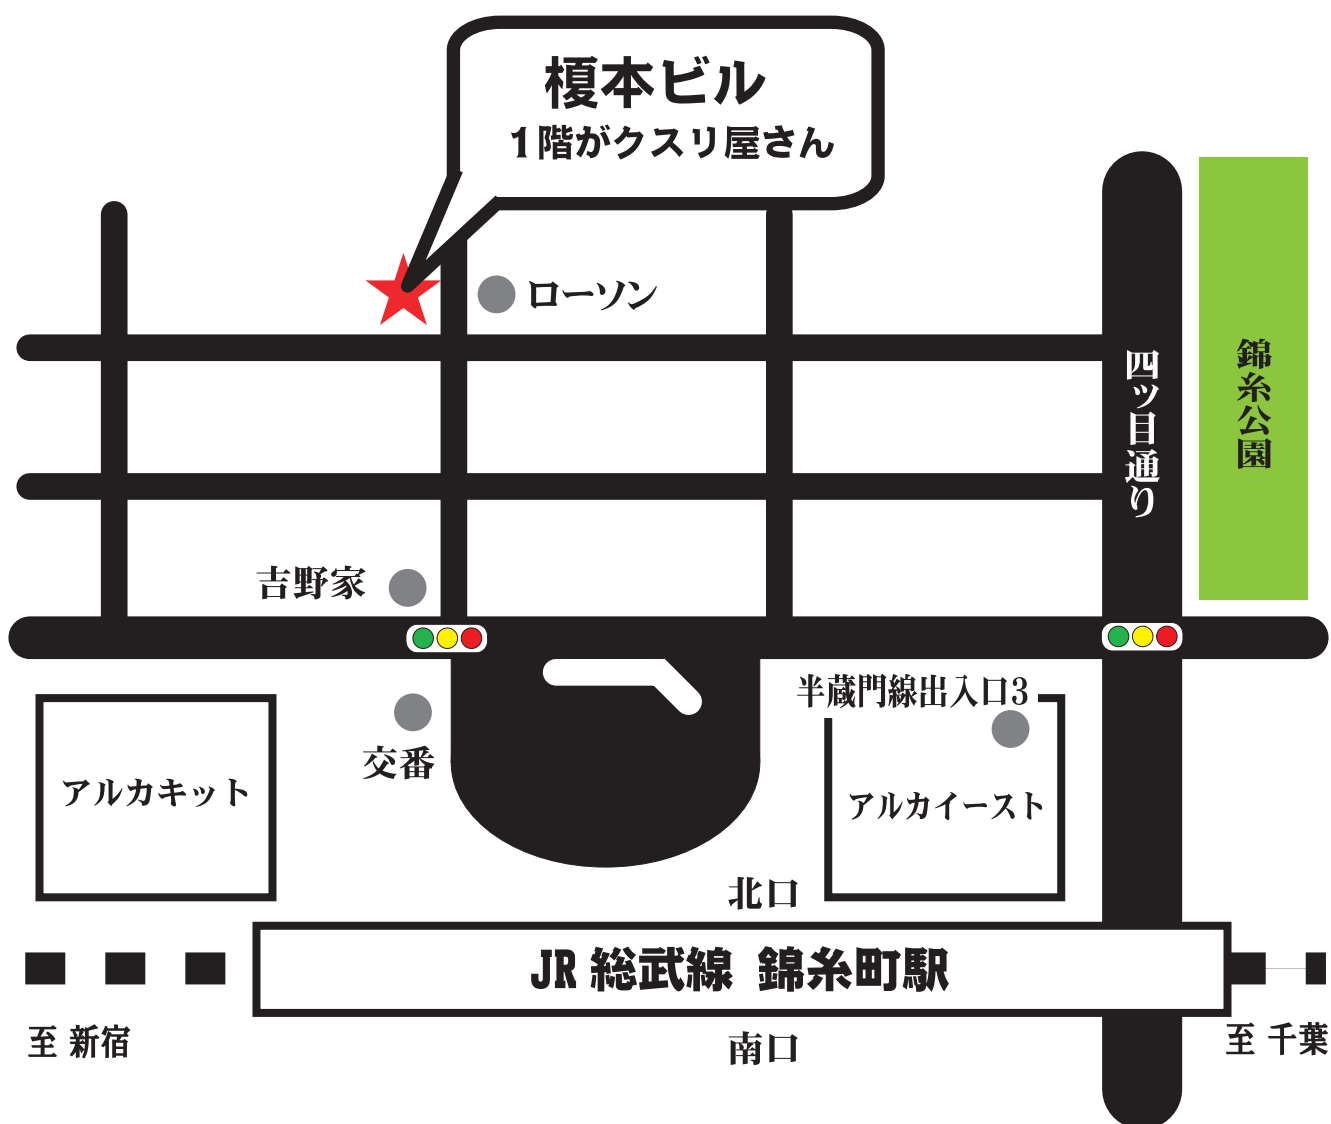

エクサ株式会社 地図

〒130-0013

東京都墨田区錦糸 2-8-9 榎本ビル #601

TEL 03-5619-1937

FAX 03-5619-1938

交通

JR 総武線 錦糸町駅 北口 徒歩 2 分

東京メトロ 地下鉄半蔵門線 錦糸町駅 出入口 3 徒歩 2 分